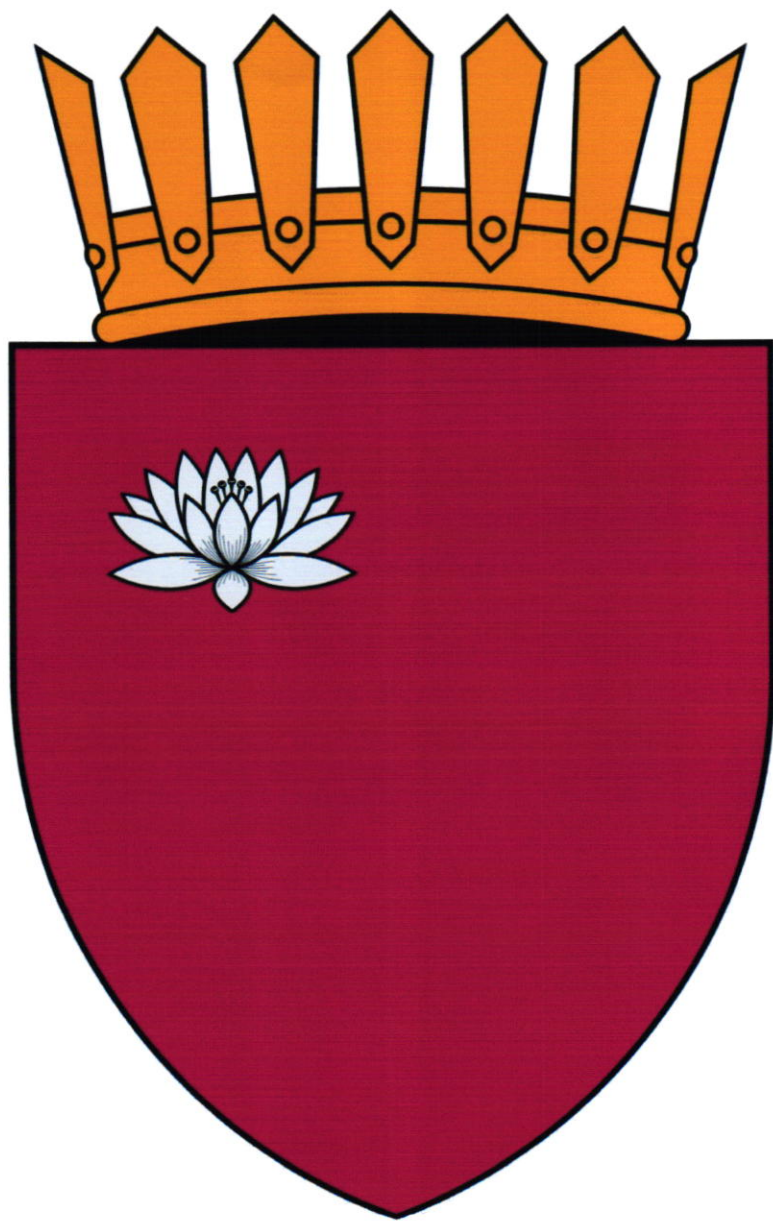

Stema satului Roșu, raionul Cahul

Blazonare

Un scut roșu, cu o floare de nufăr alb (*Nymphaea alba*), de argint,
în cantonul liber.

Scutul timbrat de o coroană sătească de aur.

Imagine

Anexa nr.2
la Decretul Președintelui Republicii Moldova
nr. 1227-IX din 7 decembrie 2023

Drapelul satului Roșu, raionul Cahul

Descriere

Drapelul reprezintă o pânză pătrată roșie, purtând în canton o floare de nufăr alb, albă.

Imagine

Перевод

ПРЕЗИДЕНТ РЕСПУБЛИКИ МОЛДОВА

У К А З

о регистрации герба и флага села Рошу
района Кахул