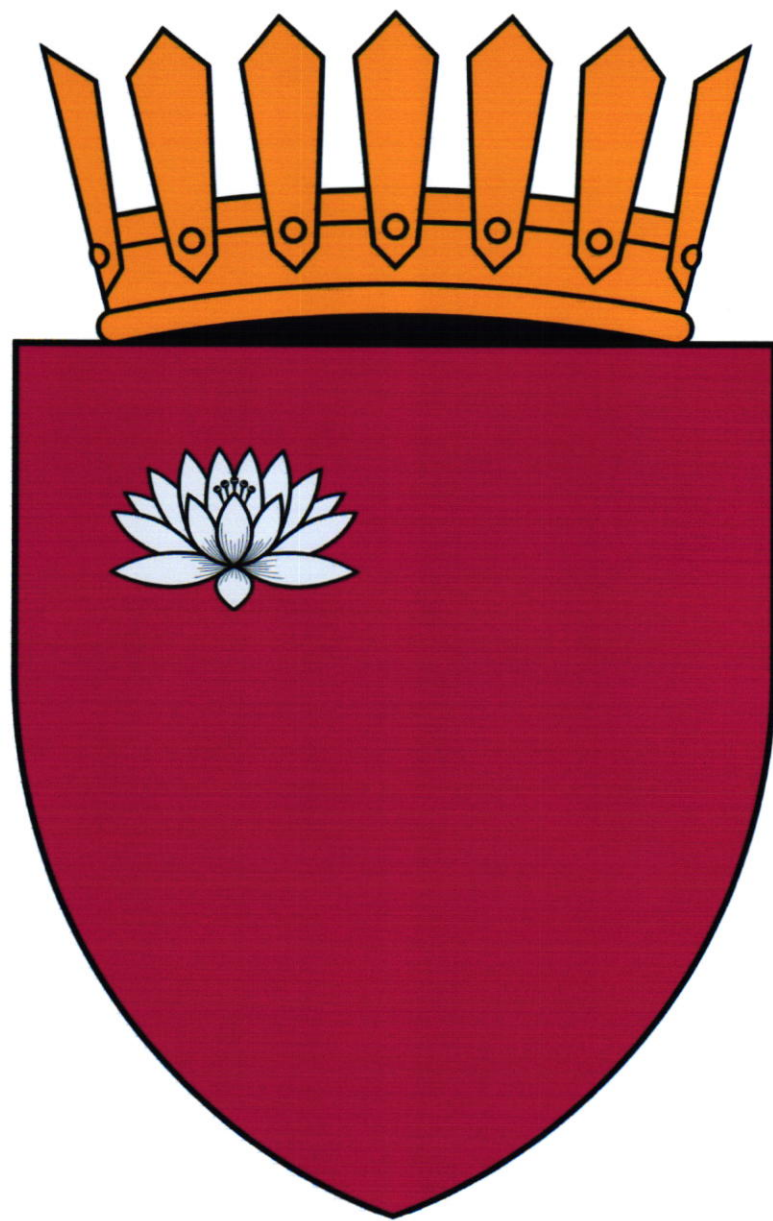

Stema satului Roșu, raionul Cahul

Blazonare

Un scut roșu, cu o floare de nufăr alb (*Nymphaea alba*), de argint,
în cantonul liber.

Scutul timbrat de o coroană sătească de aur.

Imagine

Anexa nr.2
la Decretul Președintelui Republicii Moldova
nr. 1227-IX din 7 decembrie 2023

Drapelul satului Roșu, raionul Cahul

Descriere

Drapelul reprezintă o pânză pătrată roșie, purtând în canton o floare de nufăr alb, albă.

Imagine

Перевод

ПРЕЗИДЕНТ РЕСПУБЛИКИ МОЛДОВА

У К А З

о регистрации герба и флага села Рошу
района Кахул

Герб села Рошу района Кахул

Геральдическое описание

В червленом щите, в вольном поле серебряный цветок кувшинки белой (*Nymphaea alba*).

Щит увенчан золотой сельской короной.

Рисунок

Приложение 2
к Указу Президента Республики Молдова
№ 1227-IX от 7 декабря 2023 года

Флаг села Рошу района Кахул

Описание

Флаг представляет собой квадратное красное полотнище с белым цветком кувшинки белой в крыже.

Рисунок